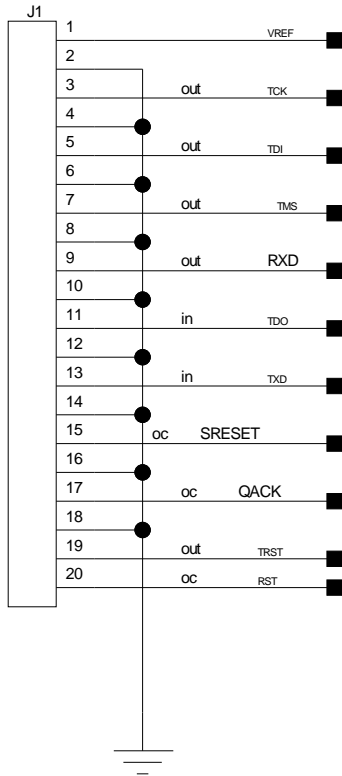

ADAPTER: PEEDI - COP16

PEEDI

PowerPC - COP16

Title: PEEDI_COP16		Module: ADAPTER	
Company: RONETIX GMBH			Size A4
Author: ILKO ILIEV			Rev. 1.0
5-27-2008_15:55		Sheet of	