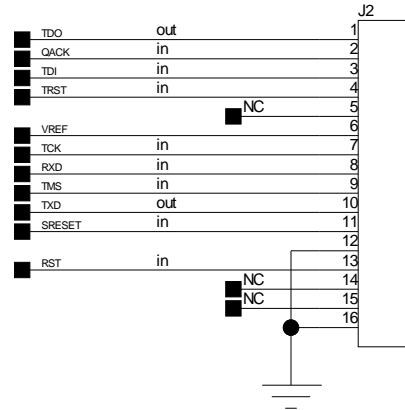

ADAPTER: PEEDI - COP16

PEEDI

PowerPC - COP16

Title: PEEDI_COP16		Module: ADAPTER	
Company: RONETIX GMBH			Size A4
Author: ILKO ILIEV			Rev. 1.0
5-27-2008_15:55		Sheet of	